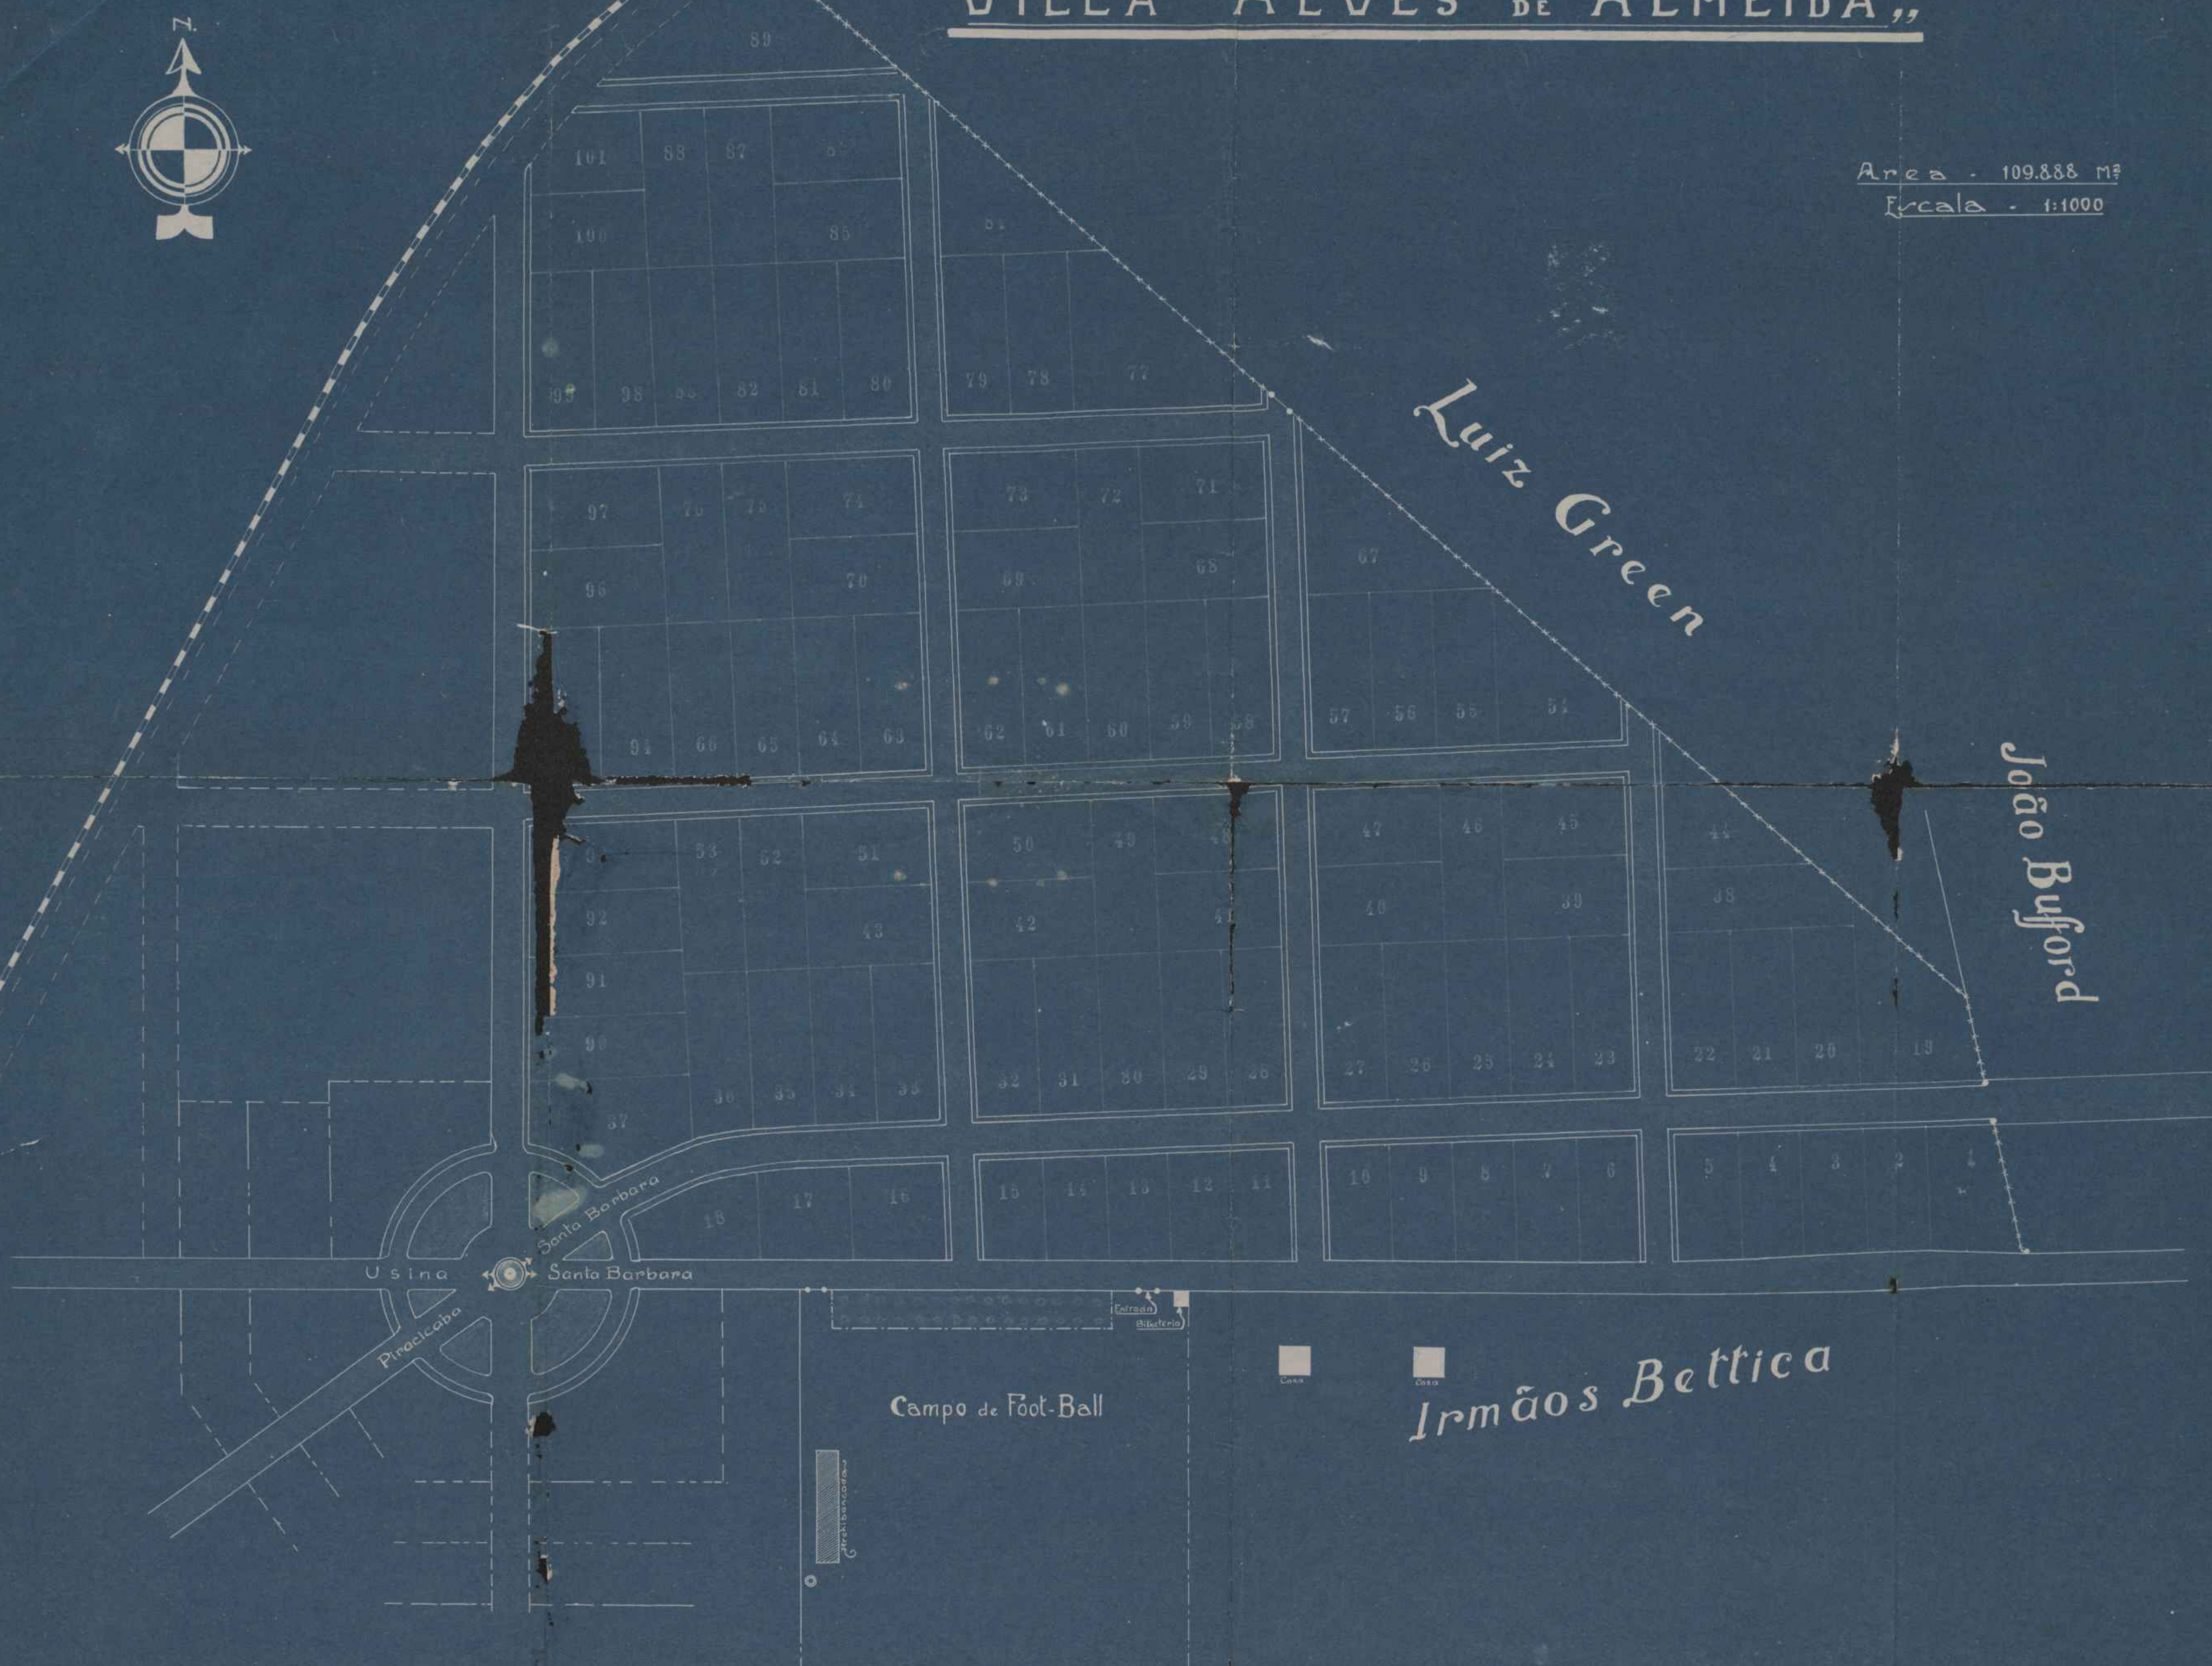

# VILLA "ALVES DE ALMEIDA,"

Area - 109.888 m<sup>2</sup>  
Escala - 1:1000

Luiz Green

João Buford

Irmãos Bettica